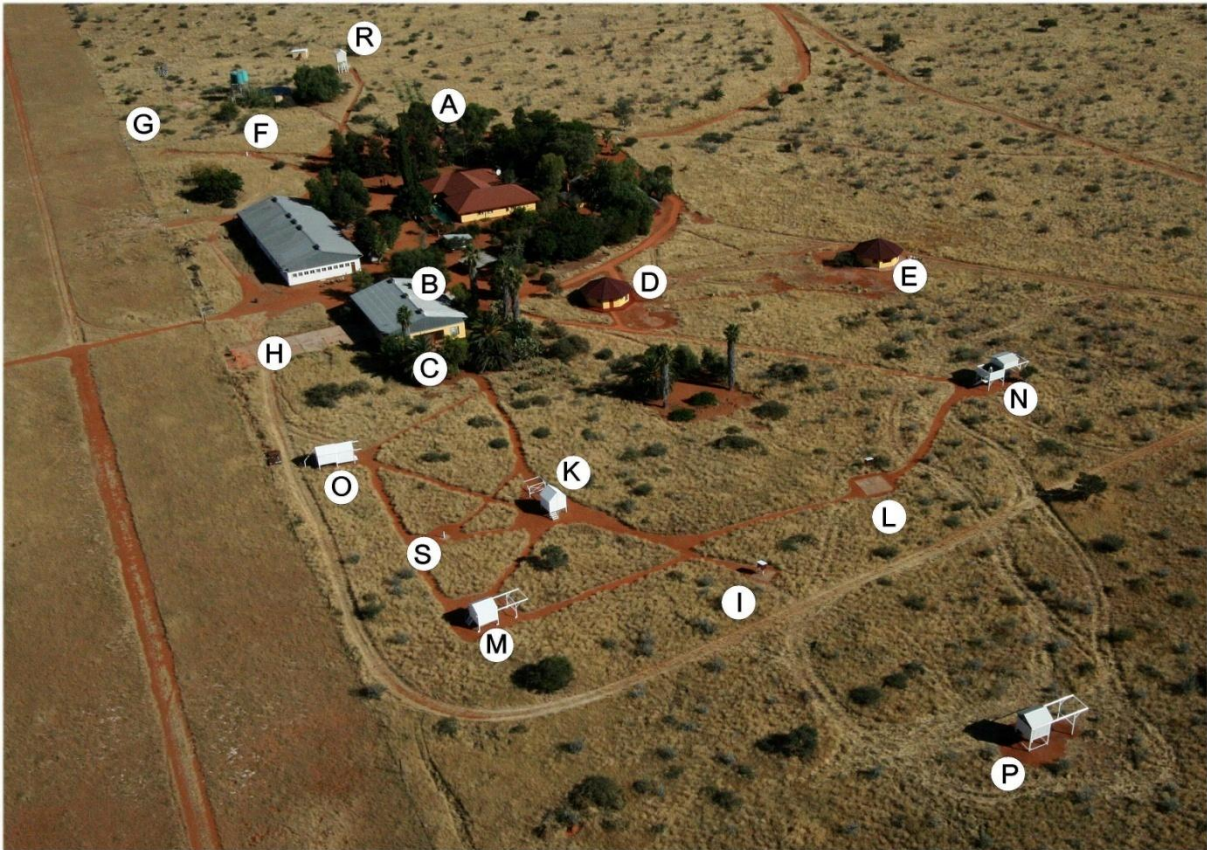

Lageplan der Apartments, Sternwarten, Teleskopsäulen und Beobachtungsplattformen auf TIVOLI

A Apartment Kopernikus
 B Apartment Kepler
 C Apartment Messier
 D Apartment Herschel
 E Apartment Galileo

F Nördliche Teleskopsäule
 G Südliche Teleskopsäule
 H 3 GP-Säulen
 I Losmandy G11-Säule
 K Sternwarte mit Vixen Atlux
 L 20" / 14" Dobson-Plattform
 M Sternwarte Ost mit GTO 1200
 N Sternwarte mit ASA DDM 85
 O Sternwarte West mit GTO 1200
 P Sternwarte mit Fornax 51
 R Sternwarte mit 16" Hypergraph
 S Atlux-Säule