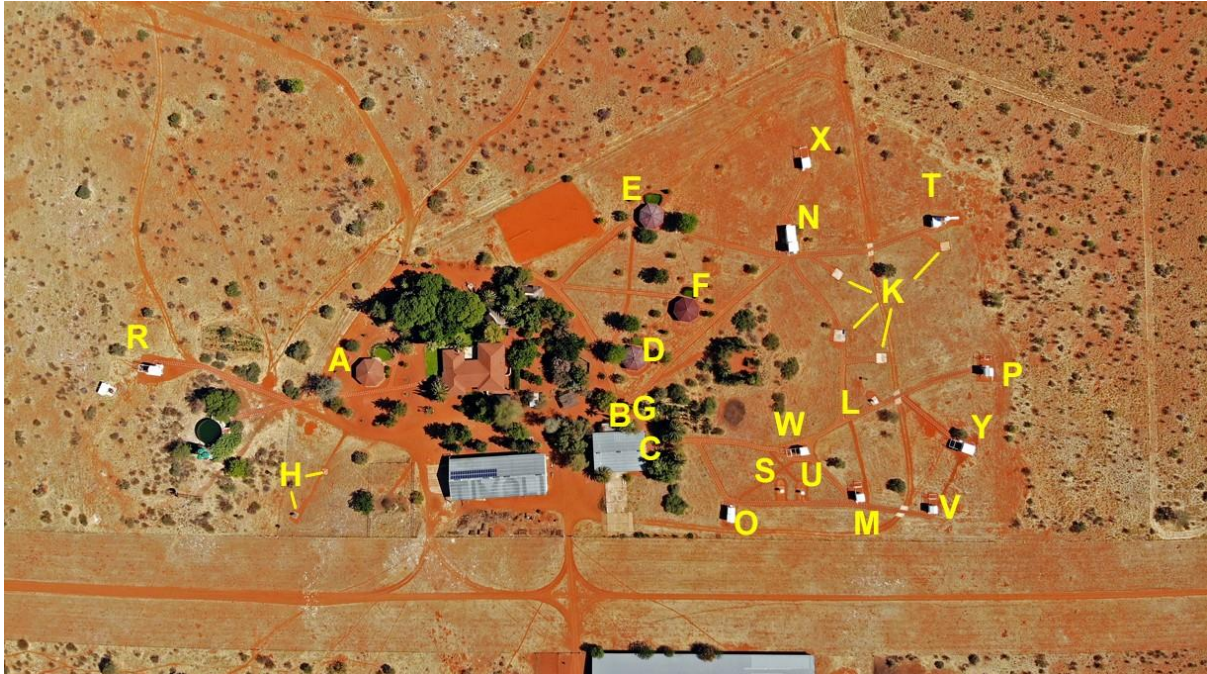

Lageplan der Apartments, Sternwarten, Teleskopsäulen und Beobachtungsplattformen auf TIVOLI

A	Appartement Kopernikus	H	Nördl. Und Süd. Teleskopsäule
B	Appartement Kepler	K	Dobsonplattformen
C	Appartement Messier und Newton	L	Losmandy G11 mit FS2
D	Appartement Herschel	M	Sternwarte Centaurus mit AP GTO1200
E	Appartement Galileo	N	Sternwarte mit ASA DDM85
F	Appartement Halley	O	Sternwarte Virgo mit AP GTO1200
G	Astrotreff / Bibliothek	P	Sternwarte Aquarius mit AP GTO-Mach1
		R	Sternwarte Trappist mit 16" Hypergraph
		S	AP GTO-Mach1
		T	Sternwarte Astrotel Robotic
		U	Losmandy G11
		V	Sternwarte Scorpius mit AP GTO1200
		W	Sternwarte Taurus mit AP GTO1200
		X	Sternwarte Drebach Süd
		Y	Sternwarte Sculptor mit ASA DDM200